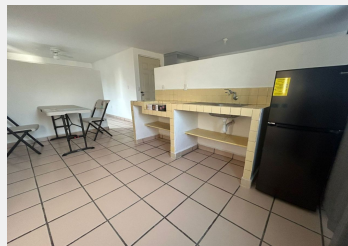

RENTO DEPTOS COL SAN ANTON CERCA DEL PARQUE DE BEISBOL (UNIDAD DEPORTIVA MIGUEL ALEMAN VALDEZ), (ubicado en la Carolina), EN CUERNAVACA, MORELOS, A 20 MINUTOS CAMINANDO DEL ZOCALO DE CUERNA,

VARIOS PRECIOS DESDE $ 4,500 Y $ 5,500, SE RENTAN SOLO POR MES, REQUISITOS Comprobantes de nómina y estados de cuenta bancarios

Todos los servicios incluidos, mide 44 M2,
cuenta con 2 cuartos c/closet,

1 baño

Cocina con parrilla electrica

Frigobar

Mesa con 2 sillas

cama

ventilador

agua caliente solar

Luz