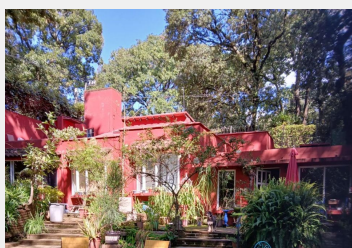

Casa en Del Bosque

Cuernavaca, Morelos.

Venta: \$4,400,000
Pesos mexicanos

Subida a Chalma / Col Del Bosque

Preciosa casa sola en venta, en fraccionamiento con porton electrico a unas cuadras del bosque en zona norponiente de Cuernavaca. La propiedad cuenta con 3 frentes uno de ellos da a la avenida (este acceso llega a la 5a recámara en planta alta o estudio con baño completo)

Construida en un nivel pero dividida con ligeros desniveles de 2 o 3 escalones

Sala, estancia de gran tamaño, comedor, cocina amplia con desayunador y alacena de muy buen tamaño, chimenea, 2 pequeños jardines interiores, 4 recamaras, 4 baños en total, closets en cada habitación, 2 jardines interiores . Un bungalow o recámara en plata alta con baño completo y con acceso totalmente independiente de la casa (acceso por Av. Subida a Chalma) Jardín maduro con preciosas orquídeas, enormes pinos y un entorno fabuloso.

Espacio para tres autos con portón eléctrico, todos los servicios disponible, documentación en regla, acepta créditos hipotecarios.

Estilo:	Rustico contemporaneo	Vigilancia:	Porton electrico
Terreno:	965.00 m ²	Tipo de terreno:	En desnivel
Construcción:	210.00 m ²	Niveles:	2
Edad del inmueble:	27	Estado de conservación:	Bueno
Sala:	Sala-comedor	Comedor:	Si
Recámaras:	5	Baños:	4
Closets:	Si tiene	Cocina:	Si
Gas estacionario:	Si	Cuarto de servicio:	Area de lavado o bodega
Cisterna:	2 cisternas	Estacionamiento:	2 autos
Jardín:	Grande	Alberca:	No
Agua potable:	Si	Clima instalado:	No
Lineas telefónicas:	1	Ubicado:	En fraccionamiento
Tráfico:	Mínimo		