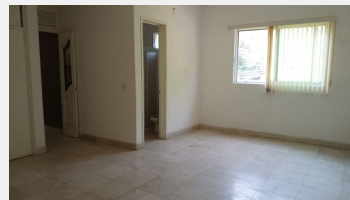

Departamento en Lomas del Mirador

Cuernavaca, Morelos.

Renta: \$10,000
Pesos mexicanos

RENTO DEPTO PEQUE IDEAL HABITACION, SPA, EXCELENTE UBICACION, CALLE CORONEL AHUMADA COL. LOMAS DEL MIRADOR CERCA DE PRINCIPALES AVENIDAS RIO MAYO, AV. PLAN DE AYALA, CERCA JUEGOS PIPILPTZI. FACULTADES DE MEDICINA, NUTRICION, PSICOLOGIA,

Rento Depto pequeño impecable amplio primer nivel Terreno 90 M2 cuenta con entrada independiente, 2 Recamaras con closet c/u, sala, comedor, cocineta basica, 3 baños un garage para auto chico, ideal habitacion, Spa, Consultorio.
Previa cita!