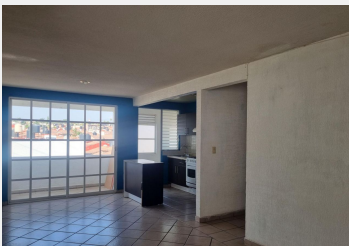

## Cuernavaca, Morelos.

Renta: \$6,500

Pesos mexicanos

RENTA DE DEPARTAMENTO EN EL : Fracc. La Cañada II, el Polvorin, Vig. 24hrs., 5o piso, 3 recamaras, baño, cocineta, area de lavado, terraza, garaje 1, area comun jardín, palapa, alberca.  
RENTA : \$6,500.00 MN / Mantenimiento Incluido.

|                         |                    |                    |             |
|-------------------------|--------------------|--------------------|-------------|
| Niveles:                | 5                  | Edad del inmueble: | 20 años     |
| Estado de conservación: | Bueno              | Sala:              | Si          |
| Comedor:                | Si                 | Recámaras:         | 3           |
| Baños:                  | 1                  | Closets:           | Si tiene    |
| Cocina:                 | Equipada           | Gas estacionario:  | Si          |
| Cisterna:               | Si                 | Estacionamiento:   | 1 auto      |
| Jardín:                 | Grande             | Alberca:           | No equipada |
| Ubicado:                | En fraccionamiento | Tráfico:           | Mínimo      |